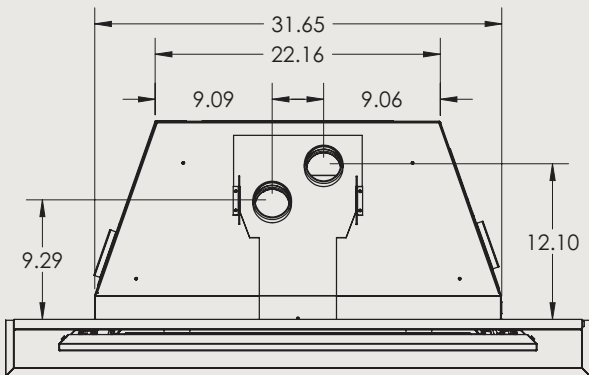

Unit Dimensions

E20

Small Gas Insert

E30

Medium Gas Insert

E33

Large Gas Insert

E44