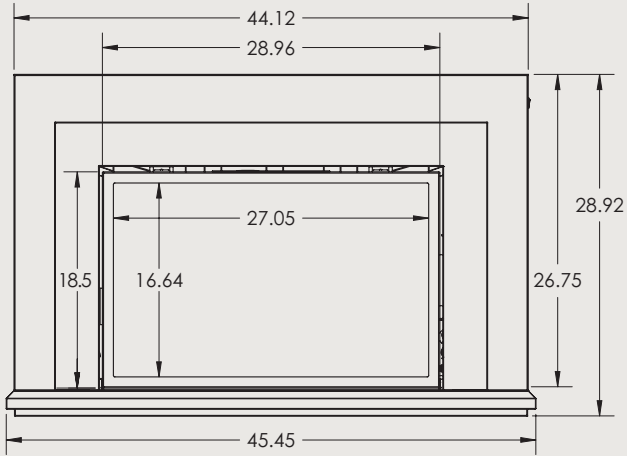

Unit Dimensions

E20

Small Gas Insert

E30

Medium Gas Insert

E33

Large Gas Insert

E44