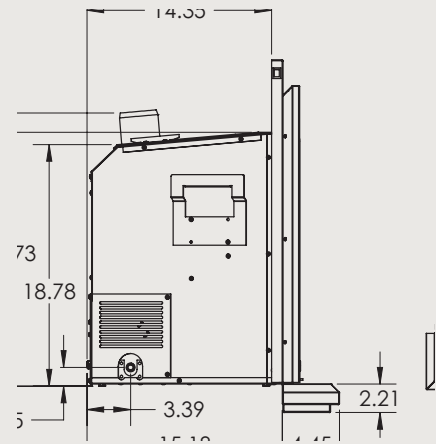

Unit Dimensions

E20

Small Gas Insert

E30

Medium Gas Insert

E33

Large Gas Insert

E44