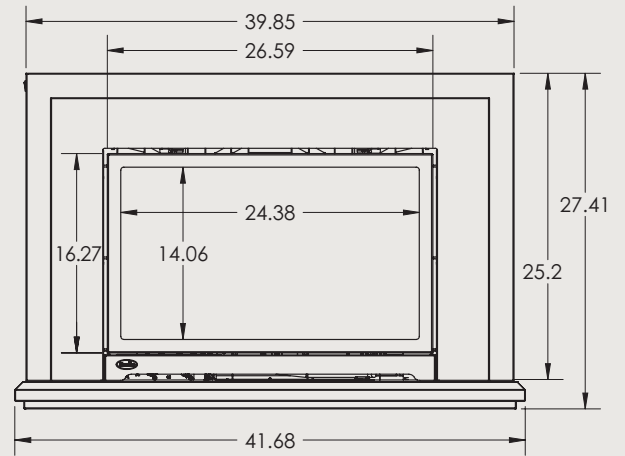

Unit Dimensions

E20

Small Gas Insert

E30

Medium Gas Insert

E33

Large Gas Insert

E44