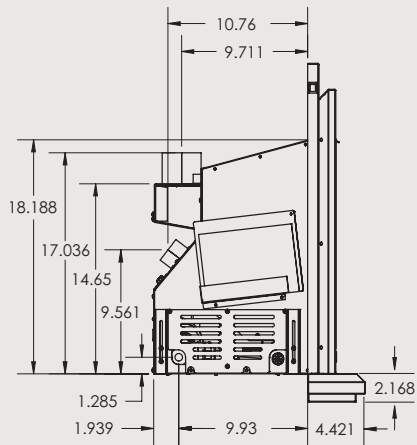

Unit Dimensions

E20

Small Gas Insert

E30

Medium Gas Insert

E33

Large Gas Insert

E44