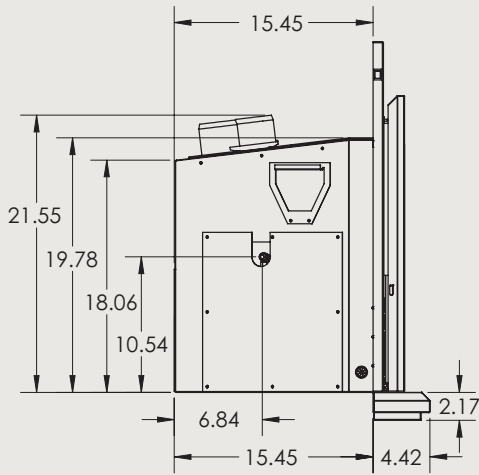

Unit Dimensions

E20

Small Gas Insert

E30

Medium Gas Insert

E33

Large Gas Insert

E44