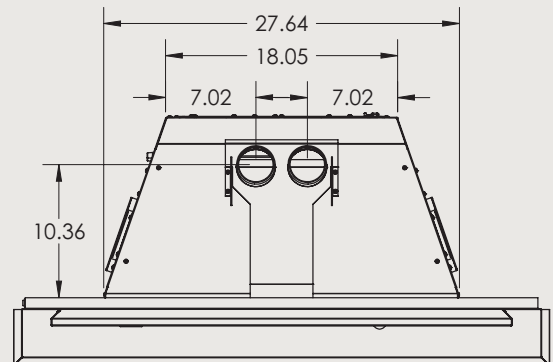

Unit Dimensions

E20

Small Gas Insert

E30

Medium Gas Insert

E33

Large Gas Insert

E44